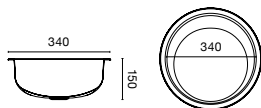

# Vasche semisferiche

Hemispherical sink bowls

AISI 304  
1.4301

Bordo piano  
Flat edge

Bordo d'appoggio  
Inset edge

		MOD.	COD.	SP. / THK.	H
		<b>Ø 200</b> interno / inner	VA2011S	0,7 mm	115 mm
		<b>Ø 260</b> interno / inner	VA2613S	0,8 mm	130 mm
		<b>Ø 300</b> interno / inner	VA3014S	0,8 mm	140 mm
		<b>Ø 360</b> interno / inner	VA3615S	1,0 mm	150 mm
		<b>Ø 380</b> interno / inner	VA3815S	1,0 mm	155 mm
		<b>Ø 420</b> interno / inner	VA4216S	1,0 mm	160 mm

# Vasche semisferiche

Hemispherical sink bowls

# Vasca semisferica con fondo rientrante

Hemispherical sink bowl with recessed bottom

AISI 304  
1.4301

MOD.	COD.	SP. / THK.	H
<b>Ø 340</b> interno / inner	VA3415FR	1,0 mm	150 mm fondo a rientro / recessed bottom

# Vasche ovali

Oval sink bowls

MOD.	COD.	SP. / THK.	H
<b>390x510</b> esterno / outside	VA395115	1,0 mm	155 mm

<b>454x529</b> esterno / outside	VA455215	1,0 mm	155 mm
-------------------------------------	----------	--------	--------