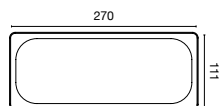

## Porzionatore in acciaio inox e nylon

Stainless steel and nylon ice cream scoop-spoon

Colori disponibili: blu, giallo, rosso, verde, nero.  
Available colors: blue, yellow, red, green, black.

MOD.	COD.
Porzionatore Ø 79 mm misura 8	GEPOR8.COLOR
Porzionatore Ø 65 mm misura 12	GEPOR12.COLOR
Porzionatore Ø 61 mm misura 16	GEPOR16.COLOR
Porzionatore Ø 56 mm misura 20	GEPOR20.COLOR
Porzionatore Ø 51 mm misura 24	GEPOR24.COLOR
Porzionatore Ø 49 mm misura 30	GEPOR30.COLOR
Porzionatore Ø 46 mm misura 36	GEPOR36.COLOR
Porzionatore Ø 44 mm misura 40	GEPOR40.COLOR
Porzionatore Ø 42 mm misura 45	GEPOR45.COLOR
Porzionatore Ø 39 mm misura 50	GEPOR50.COLOR
Porzionatore Ø 28 mm misura 100	GEPOR100.COLOR

## Lavaporzionatore

Scoop-spoon washer

MOD.	COD.	SP. / THK.	FIN.	H
Lavaporzionatore Scoop washer 270x111 mm	GELAVCU	0,7 mm	Annealed- Tumbled	115 mm
Supporto lavaporzionatore Scoop washer support 272x120 mm	GELAVCUSUP	0,8 mm	BA	115 mm