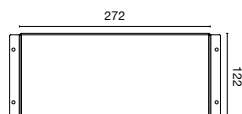

MOD.	COD.	SP. / THK.	FIN.	H
Lavaporzionatore Scoop washer 270x111 mm	GELAVCU	0,7 mm	Annealed- Tumbled	115 mm
Supporto lavaporzionatore Scoop washer support 272x120 mm	GELAVCUSUP	0,8 mm	BA	115 mm