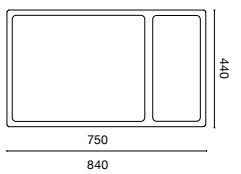

# Vasche raggio 15 accoppiate

Radius 15 double sink bowls

Alto tenore di nichel  
High tenor of nickel

AISI 304  
1.4301

COD.	DIM. TOTAL.	1° VASCA / BOWLS		2° VASCA / BOWLS		SP. / THK.
		DIM.	H	DIM.	H	

<b>VAAC40/18R15</b>	650x440 mm	400x400 mm	200 mm	180x400 mm	140 mm	1,0 mm
<b>VAAC40/27R15</b>	740x440 mm	400x400 mm	200 mm	270x400 mm	195 mm	1,0 mm
<b>VAAC40/34R15</b>	810x440 mm	400x400 mm	200 mm	340x400 mm	200 mm	1,0 mm
<b>VAAC40/40R15</b>	870x440 mm	400x400 mm	200 mm	400x400 mm	200 mm	1,0 mm

<b>VAAC45/18R15</b>	700x440 mm	450x400 mm	200 mm	180x400 mm	140 mm	1,0 mm
<b>VAAC45/27R15</b>	790x440 mm	450x400 mm	200 mm	270x400 mm	195 mm	1,0 mm
<b>VAAC45/34R15</b>	860x440 mm	450x400 mm	200 mm	340x400 mm	200 mm	1,0 mm