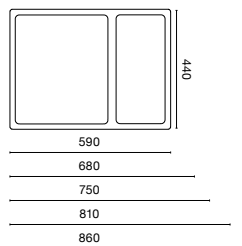

## Vasche raggio 15

Radius 15 sink bowls

		MOD.	COD.	SP. / THK.	H
		<b>400x400</b>	VA4040185R15	1,0 mm	185 mm
			VA404020R15	1,0 mm	200 mm
		<b>400x450</b>	VA4045185R15	1,0 mm	185 mm
			VA404520R15	1,0 mm	200 mm
		<b>500x400</b>	VA5040185R15	1,0 mm	185 mm
			VA504020R15	1,0 mm	200 mm
		<b>710x400</b>	VA4071195R15	1,0 mm	195 mm
			VA4071195R151.2	1,2 mm	195 mm

# Vasche raggio 15 accoppiate

Radius 15 double sink bowls

Alto tenore di nichel  
High tenor of nickel

AISI 304  
1.4301

COD.	DIM. TOTAL.	1° VASCA / BOWLS		2° VASCA / BOWLS		SP. / THK.
		DIM.	H	DIM.	H	
<b>VAAC18/27R15</b>	520x440 mm	180x400 mm	140 mm	270x400 mm	195 mm	1,0 mm
<b>VAAC18/34R15</b>	590x440 mm	180x400 mm	140 mm	340x400 mm	200 mm	1,0 mm
<b>VAAC18/40R15</b>	650x440 mm	180x400 mm	140 mm	400x400 mm	200 mm	1,0 mm
<b>VAAC18/45R15</b>	700x440 mm	180x400 mm	140 mm	450x400 mm	200 mm	1,0 mm
<b>VAAC18/50R15</b>	750x440 mm	180x400 mm	140 mm	500x400 mm	200 mm	1,0 mm

<b>VAAC27/18R15</b>	520x440 mm	270x400 mm	195 mm	180x400 mm	140 mm	1,0 mm
<b>VAAC27/27R15</b>	610x440 mm	270x400 mm	195 mm	270x400 mm	195 mm	1,0 mm
<b>VAAC27/34R15</b>	680x440 mm	270x400 mm	195 mm	340x400 mm	200 mm	1,0 mm
<b>VAAC27/40R15</b>	740x440 mm	270x400 mm	195 mm	400x400 mm	200 mm	1,0 mm
<b>VAAC27/45R15</b>	790x440 mm	270x400 mm	195 mm	450x400 mm	200 mm	1,0 mm
<b>VAAC27/50R15</b>	840x440 mm	270x400 mm	195 mm	500x400 mm	200 mm	1,0 mm

<b>VAAC34/18R15</b>	590x440 mm	340x400 mm	200 mm	180x400 mm	140 mm	1,0 mm
<b>VAAC34/27R15</b>	680x440 mm	340x400 mm	200 mm	270x400 mm	195 mm	1,0 mm
<b>VAAC34/34R15</b>	750x440 mm	340x400 mm	200 mm	340x400 mm	200 mm	1,0 mm
<b>VAAC34/40R15</b>	810x440 mm	340x400 mm	200 mm	400x400 mm	200 mm	1,0 mm
<b>VAAC34/45R15</b>	860x440 mm	340x400 mm	200 mm	450x400 mm	200 mm	1,0 mm