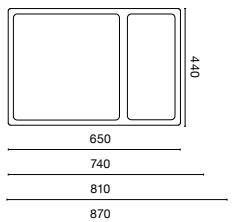

<b>VAAC34/18R15</b>	590x440 mm	340x400 mm	200 mm	180x400 mm	140 mm	1,0 mm
<b>VAAC34/27R15</b>	680x440 mm	340x400 mm	200 mm	270x400 mm	195 mm	1,0 mm
<b>VAAC34/34R15</b>	750x440 mm	340x400 mm	200 mm	340x400 mm	200 mm	1,0 mm
<b>VAAC34/40R15</b>	810x440 mm	340x400 mm	200 mm	400x400 mm	200 mm	1,0 mm
<b>VAAC34/45R15</b>	860x440 mm	340x400 mm	200 mm	450x400 mm	200 mm	1,0 mm

# Vasche raggio 15 accoppiate

Radius 15 double sink bowls

# Vasche raggio 15 accoppiate

Radius 15 double sink bowls

Alto tenore di nichel  
High tenor of nickel

AISI 304  
1.4301

COD.	DIM. TOTAL.	1° VASCA / BOWLS		2° VASCA / BOWLS		SP. / THK.
		DIM.	H	DIM.	H	

<b>VAAC40/18R15</b>	650x440 mm	400x400 mm	200 mm	180x400 mm	140 mm	1,0 mm
<b>VAAC40/27R15</b>	740x440 mm	400x400 mm	200 mm	270x400 mm	195 mm	1,0 mm
<b>VAAC40/34R15</b>	810x440 mm	400x400 mm	200 mm	340x400 mm	200 mm	1,0 mm
<b>VAAC40/40R15</b>	870x440 mm	400x400 mm	200 mm	400x400 mm	200 mm	1,0 mm

<b>VAAC45/18R15</b>	700x440 mm	450x400 mm	200 mm	180x400 mm	140 mm	1,0 mm
<b>VAAC45/27R15</b>	790x440 mm	450x400 mm	200 mm	270x400 mm	195 mm	1,0 mm
<b>VAAC45/34R15</b>	860x440 mm	450x400 mm	200 mm	340x400 mm	200 mm	1,0 mm