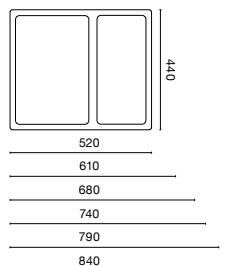

# Vasche raggio 15 accoppiate

Radius 15 double sink bowls

Alto tenore di nichel  
High tenor of nickel

AISI 304  
1.4301

COD.	DIM. TOTAL.	1° VASCA / BOWLS		2° VASCA / BOWLS		SP. / THK.
		DIM.	H	DIM.	H	
<b>VAAC18/27R15</b>	520x440 mm	180x400 mm	140 mm	270x400 mm	195 mm	1,0 mm
<b>VAAC18/34R15</b>	590x440 mm	180x400 mm	140 mm	340x400 mm	200 mm	1,0 mm
<b>VAAC18/40R15</b>	650x440 mm	180x400 mm	140 mm	400x400 mm	200 mm	1,0 mm
<b>VAAC18/45R15</b>	700x440 mm	180x400 mm	140 mm	450x400 mm	200 mm	1,0 mm
<b>VAAC18/50R15</b>	750x440 mm	180x400 mm	140 mm	500x400 mm	200 mm	1,0 mm

<b>VAAC27/18R15</b>	520x440 mm	270x400 mm	195 mm	180x400 mm	140 mm	1,0 mm
<b>VAAC27/27R15</b>	610x440 mm	270x400 mm	195 mm	270x400 mm	195 mm	1,0 mm
<b>VAAC27/34R15</b>	680x440 mm	270x400 mm	195 mm	340x400 mm	200 mm	1,0 mm
<b>VAAC27/40R15</b>	740x440 mm	270x400 mm	195 mm	400x400 mm	200 mm	1,0 mm
<b>VAAC27/45R15</b>	790x440 mm	270x400 mm	195 mm	450x400 mm	200 mm	1,0 mm
<b>VAAC27/50R15</b>	840x440 mm	270x400 mm	195 mm	500x400 mm	200 mm	1,0 mm

<b>VAAC34/18R15</b>	590x440 mm	340x400 mm	200 mm	180x400 mm	140 mm	1,0 mm
<b>VAAC34/27R15</b>	680x440 mm	340x400 mm	200 mm	270x400 mm	195 mm	1,0 mm
<b>VAAC34/34R15</b>	750x440 mm	340x400 mm	200 mm	340x400 mm	200 mm	1,0 mm
<b>VAAC34/40R15</b>	810x440 mm	340x400 mm	200 mm	400x400 mm	200 mm	1,0 mm
<b>VAAC34/45R15</b>	860x440 mm	340x400 mm	200 mm	450x400 mm	200 mm	1,0 mm

<b>VAAC45/18R15</b>	700x440 mm	450x400 mm	200 mm	180x400 mm	140 mm	1,0 mm
<b>VAAC45/27R15</b>	790x440 mm	450x400 mm	200 mm	270x400 mm	195 mm	1,0 mm
<b>VAAC45/34R15</b>	860x440 mm	450x400 mm	200 mm	340x400 mm	200 mm	1,0 mm