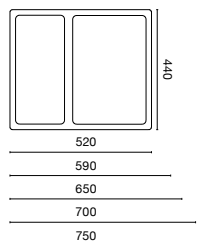

## Vasche raggio 15

Radius 15 sink bowls

		MOD.	COD.	SP. / THK.	H
		<b>400x400</b>	VA4040185R15	1,0 mm	185 mm
			VA404020R15	1,0 mm	200 mm
		<b>400x450</b>	VA4045185R15	1,0 mm	185 mm
			VA404520R15	1,0 mm	200 mm
		<b>500x400</b>	VA5040185R15	1,0 mm	185 mm
			VA504020R15	1,0 mm	200 mm
		<b>710x400</b>	VA4071195R15	1,0 mm	195 mm
			VA4071195R151.2	1,2 mm	195 mm

# Vasche raggio 15 accoppiate

Radius 15 double sink bowls

Alto tenore di nichel  
High tenor of nickel

AISI 304  
1.4301

COD.	DIM. TOTAL.	1° VASCA / BOWLS		2° VASCA / BOWLS		SP. / THK.
		DIM.	H	DIM.	H	
<b>VAAC18/27R15</b>	520x440 mm	180x400 mm	140 mm	270x400 mm	195 mm	1,0 mm
<b>VAAC18/34R15</b>	590x440 mm	180x400 mm	140 mm	340x400 mm	200 mm	1,0 mm
<b>VAAC18/40R15</b>	650x440 mm	180x400 mm	140 mm	400x400 mm	200 mm	1,0 mm
<b>VAAC18/45R15</b>	700x440 mm	180x400 mm	140 mm	450x400 mm	200 mm	1,0 mm
<b>VAAC18/50R15</b>	750x440 mm	180x400 mm	140 mm	500x400 mm	200 mm	1,0 mm

<b>VAAC27/18R15</b>	520x440 mm	270x400 mm	195 mm	180x400 mm	140 mm	1,0 mm
<b>VAAC27/27R15</b>	610x440 mm	270x400 mm	195 mm	270x400 mm	195 mm	1,0 mm
<b>VAAC27/34R15</b>	680x440 mm	270x400 mm	195 mm	340x400 mm	200 mm	1,0 mm
<b>VAAC27/40R15</b>	740x440 mm	270x400 mm	195 mm	400x400 mm	200 mm	1,0 mm
<b>VAAC27/45R15</b>	790x440 mm	270x400 mm	195 mm	450x400 mm	200 mm	1,0 mm
<b>VAAC27/50R15</b>	840x440 mm	270x400 mm	195 mm	500x400 mm	200 mm	1,0 mm

<b>VAAC45/18R15</b>	700x440 mm	450x400 mm	200 mm	180x400 mm	140 mm	1,0 mm
<b>VAAC45/27R15</b>	790x440 mm	450x400 mm	200 mm	270x400 mm	195 mm	1,0 mm
<b>VAAC45/34R15</b>	860x440 mm	450x400 mm	200 mm	340x400 mm	200 mm	1,0 mm