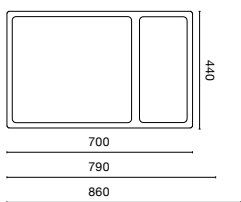

# Vasche raggio 15 accoppiate

Radius 15 double sink bowls

Alto tenore di nichel  
High tenor of nickel

AISI 304  
1.4301

COD.	DIM. TOTAL.	1° VASCA / BOWLS		2° VASCA / BOWLS		SP. / THK.
		DIM.	H	DIM.	H	

<b>VAAC40/18R15</b>	650x440 mm	400x400 mm	200 mm	180x400 mm	140 mm	1,0 mm
<b>VAAC40/27R15</b>	740x440 mm	400x400 mm	200 mm	270x400 mm	195 mm	1,0 mm
<b>VAAC40/34R15</b>	810x440 mm	400x400 mm	200 mm	340x400 mm	200 mm	1,0 mm
<b>VAAC40/40R15</b>	870x440 mm	400x400 mm	200 mm	400x400 mm	200 mm	1,0 mm

<b>VAAC45/18R15</b>	700x440 mm	450x400 mm	200 mm	180x400 mm	140 mm	1,0 mm
<b>VAAC45/27R15</b>	790x440 mm	450x400 mm	200 mm	270x400 mm	195 mm	1,0 mm
<b>VAAC45/34R15</b>	860x440 mm	450x400 mm	200 mm	340x400 mm	200 mm	1,0 mm