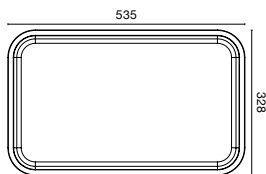

Vassoi

Trays